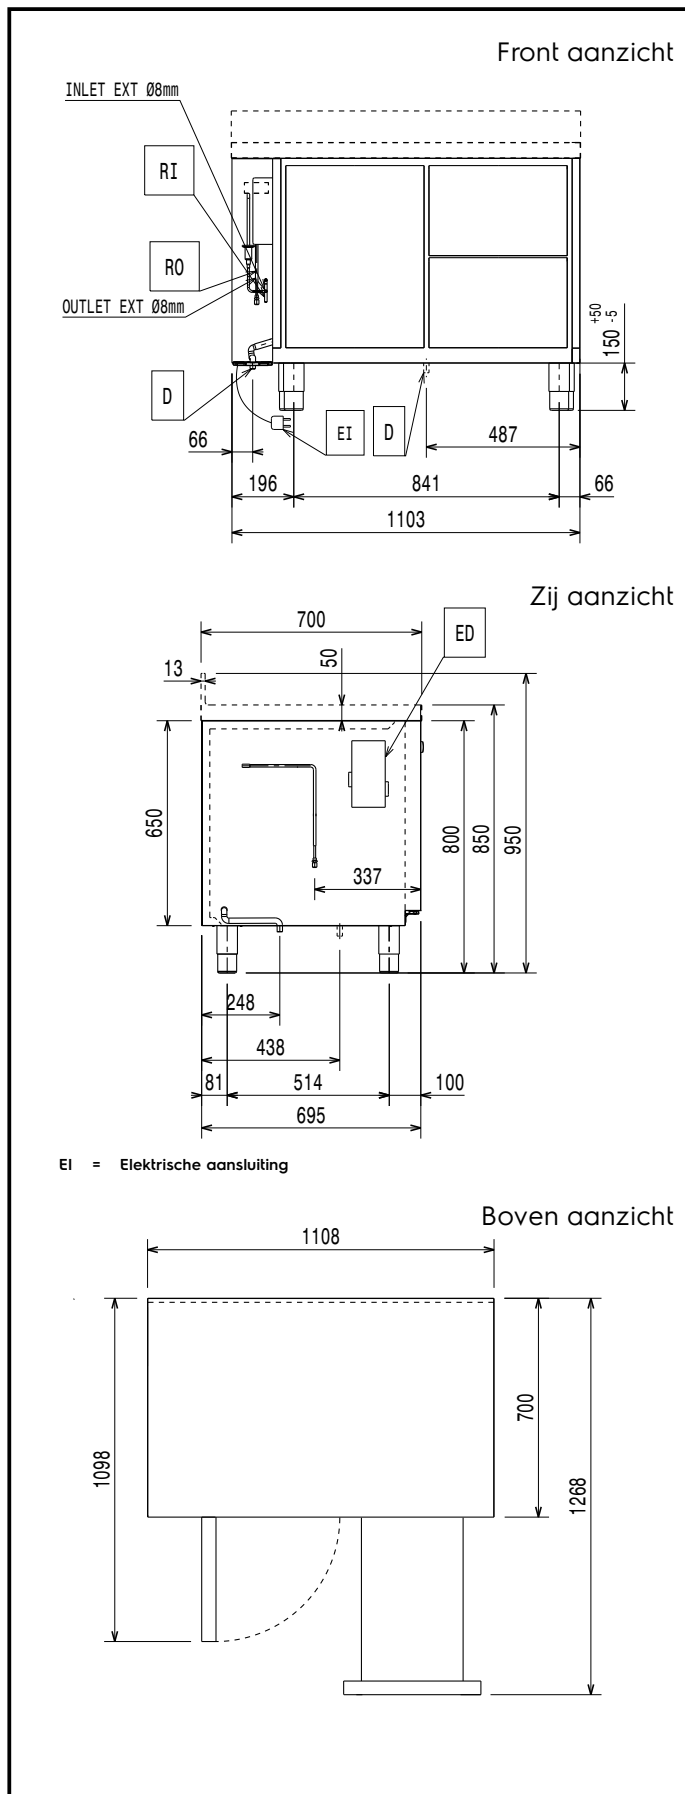

Elektra

Voltage	710430 (AJ2RRAA)	220-240 V/1 ph/50/60 Hz
Elektrisch max. vermogen		0.03 kW
Stekker type		CE-SCHUKO

Algemene gegevens

Bruto inhoud	290 lt
Netto inhoud	160 lt
Aantal deuren	2
Draairichting deur	1 links en 1 rechts draaiend
Externe afmetingen, lengte	1103 mm
Externe afmetingen, breedte	700 mm
Externe afmetingen, hoogte	850 mm
Interne afmetingen, lengte	798 mm
Interne afmetingen, breedte	560 mm
Interne afmetingen, hoogte	510 mm
Gewicht, netto	85 kg
Hoogte verstelling	-5/50 mm
Extern materiaal	Roestvrijstaal 1.4301 (AISI304)
Intern materiaal	Roestvrijstaal 1.4301 (AISI304)
Externe achterwand	Gegalvaniseerd staal
Werkblad	Roestvrijstaal